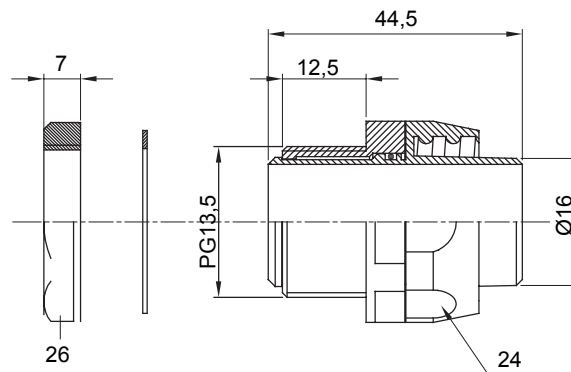

Raccord tournant droit pour gaine avec degré de protection IP54.

Couleur	Noir RAL 9005	Indice de protection	IP54
Pas PG	13.5	Gaine Ø (mm)	16
Type	Tournant	Electrocod	210

DIMENSIONS

SYMBOLE TECHNIQUE

IP

IP54