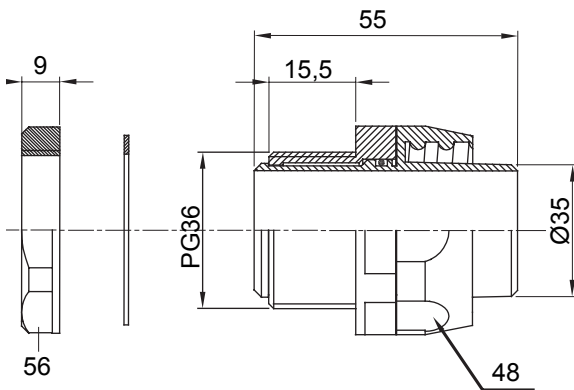

Raccord tournant droit pour gaine avec degré de protection IP54.

Couleur	Gris RAL 7035	Indice de protection	IP54
Pas PG	36	Gaine Ø (mm)	35
Type	Tournant	Electrocod	210

DIMENSIONS

SYMBOLE TECHNIQUE

IP

IP54

NORMES ET HOMOLOGATIONS