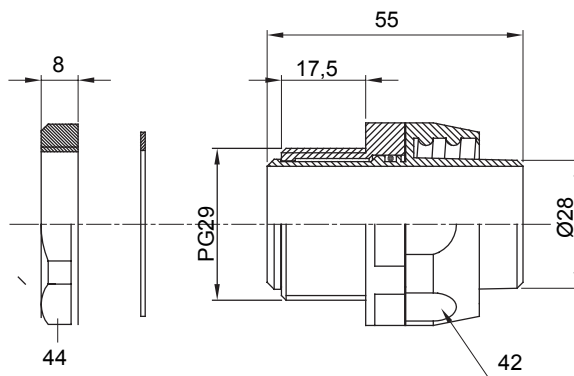

Raccord tournant droit pour gaine avec degré de protection IP54.

Couleur	Gris RAL 7035	Indice de protection	IP54
Pas PG	29	Gaine Ø (mm)	28
Type	Tournant	Electrocod	210

### DIMENSIONS

### SYMBOLE TECHNIQUE

**IP**

IP54