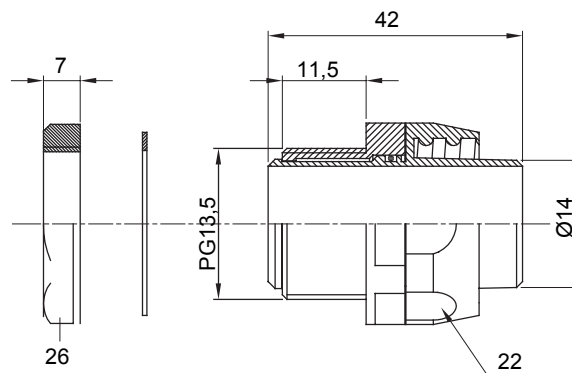

Raccord tournant droit pour gaine avec degré de protection IP54.

Couleur	Gris RAL 7035	Indice de protection	IP54
Pas PG	13.5	Gaine Ø (mm)	14
Type	Tournant	Electrocod	210

DIMENSIONS

SYMBOLE TECHNIQUE

IP

IP54