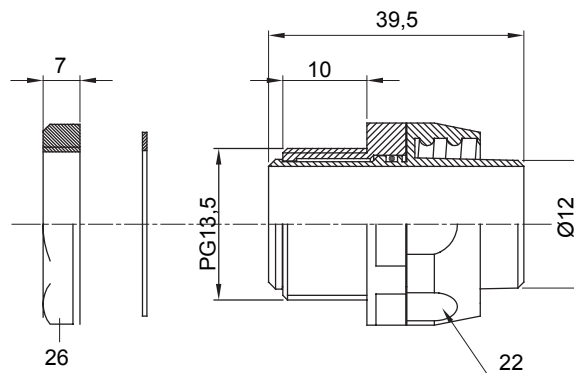

Raccord tournant droit pour gaine avec degré de protection IP54.

Couleur	Gris RAL 7035	Indice de protection	IP54
Pas PG	13.5	Gaine Ø (mm)	12
Type	Tournant	Electrocod	210

DIMENSIONS

SYMBOLE TECHNIQUE

IP

IP54