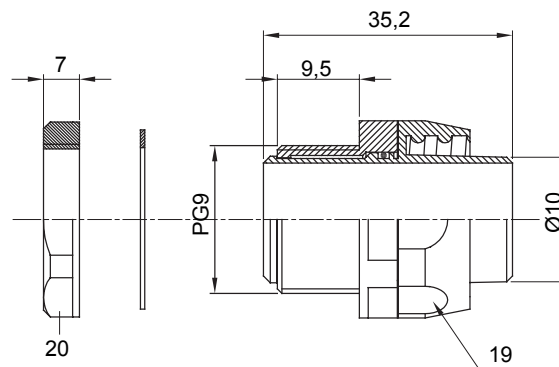

Raccord tournant droit pour gaine avec degré de protection IP54.

Couleur	Gris RAL 7035	Indice de protection	IP54
Pas PG	9	Gaine Ø (mm)	10
Type	Tournant	Electrocod	210

DIMENSIONS

SYMBOLE TECHNIQUE

IP

IP54

NORMES ET HOMOLOGATIONS