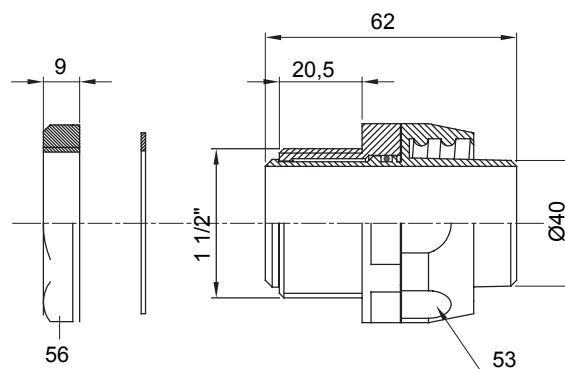

Raccord tournant droit pour gaine avec degré de protection IP54.

Couleur	Gris RAL 7035	Indice de protection	IP54
Pas GAZ	1 1/2"	Gaine Ø (mm)	40
Type	Tournant	Electrocod	210

DIMENSIONS

SYMBOLE TECHNIQUE

IP