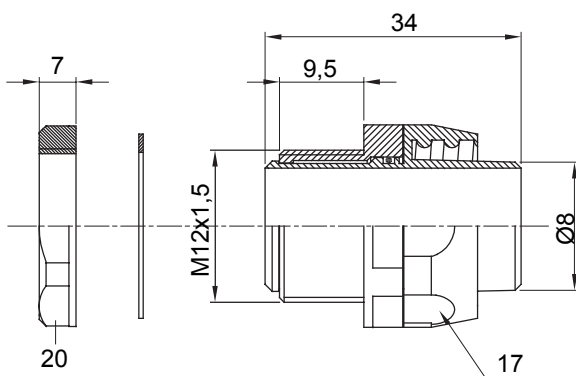

Raccord tournant droit pour gaine avec degré de protection IP54.

Couleur	Noir RAL 9005	Indice de protection	IP54
Pas métrique	M 12x1,5	Gaine Ø (mm)	8
Type	Tournant	Electrocod	210

### DIMENSIONS