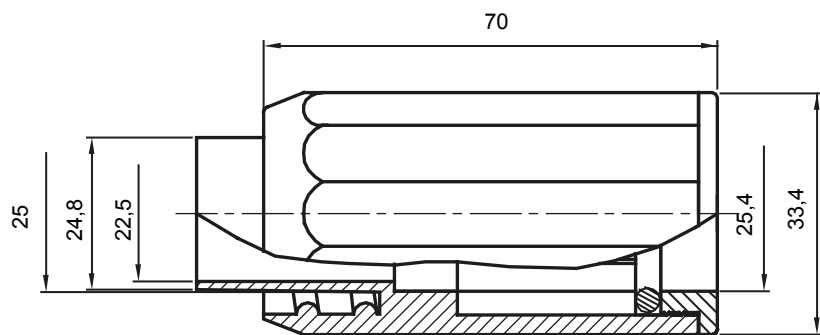

Accessoires de cheminement pour conduit rigide avec degré de protection IP40 et IP67.

| | | | |
|-------------------------|--------------------------------------|----------------------|-------|
| Couleur | Gris RAL 7035 | Indice de protection | IP65 |
| Conduits Ø (mm) | 25 | Gaine Ø (mm) | 25 |
| Caractéristique matière | Sans halogène selon norme EN 60754-2 | Electrocod | 21221 |

DIMENSIONS

SYMBOLE TECHNIQUE

IP

HF
HALOGEN FREE

IP65

NORMES ET HOMOLOGATIONS