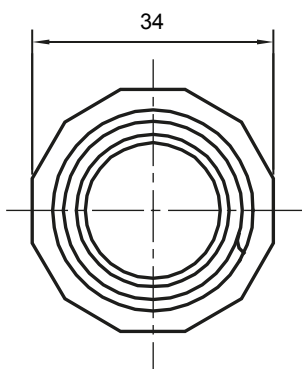

Accessoires de cheminement pour conduit rigide avec degré de protection IP40 et IP67.

| | | | |
|-------------------------|--------------------------------------|----------------------|-------|
| Couleur | Gris RAL 7035 | Indice de protection | IP65 |
| Conduits Ø (mm) | 25 | Gaine Ø (mm) | 25 |
| Caractéristique matière | Sans halogène selon norme EN 60754-2 | Electrocod | 21221 |

DIMENSIONS

SYMBOLE TECHNIQUE

IP

HF
HALOGEN FREE

IP65

NORMES ET HOMOLOGATIONS