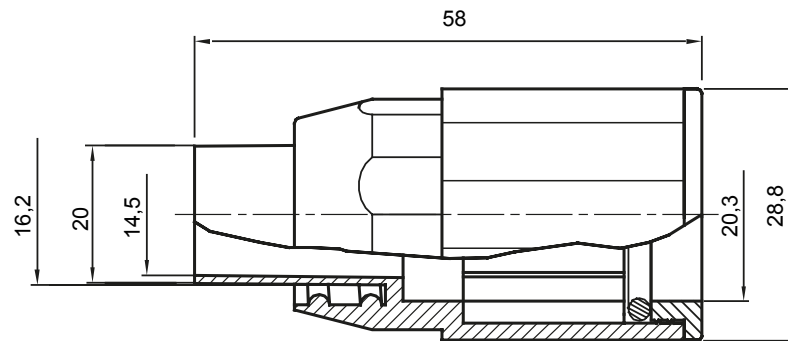

Accessoires de cheminement pour conduit rigide avec degré de protection IP40 et IP67.

Couleur	Gris RAL 7035	Indice de protection	IP65
Conduits Ø (mm)	20	Gaine Ø (mm)	16
Caractéristique matière	Sans halogène selon norme EN 60754-2	Electrocod	21221

DIMENSIONS

SYMBOLE TECHNIQUE

IP

HF
HALOGEN FREE

IP65

NORMES ET HOMOLOGATIONS