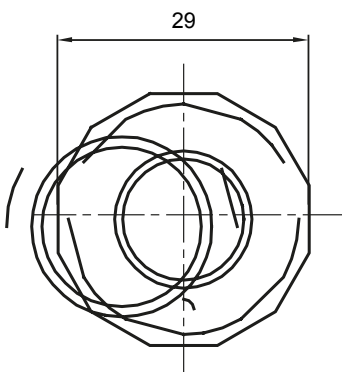

Accessoires de cheminement pour conduit rigide avec degré de protection IP40 et IP67.

Couleur	Gris RAL 7035	Indice de protection	IP65
Conduits Ø (mm)	20	Gaine Ø (mm)	16
Caractéristique matière	Sans halogène selon norme EN 60754-2	Electrocod	21221

DIMENSIONS

SYMBOLE TECHNIQUE

IP

HF
HALOGEN FREE

IP65

NORMES ET HOMOLOGATIONS