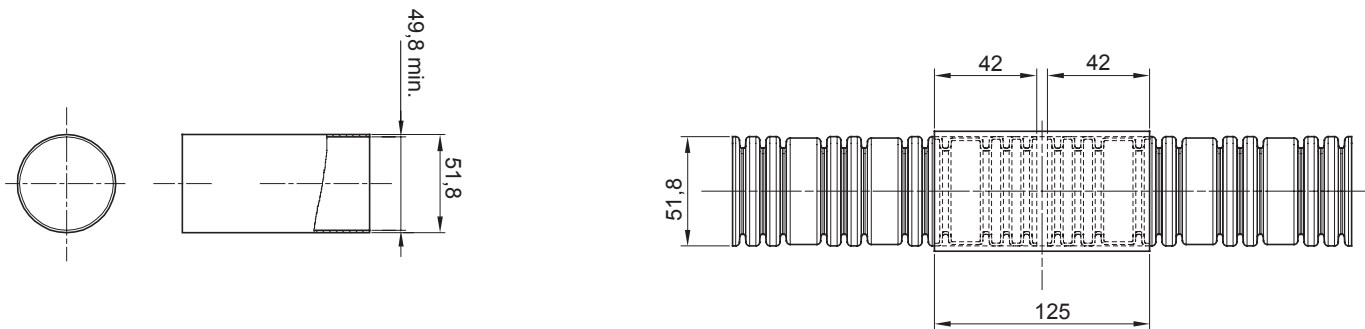

Couleur	Transparent	Matière	PVC
Conduits Ø (mm)	50	Electrocod	210

DIMENSIONS

NORMES ET HOMOLOGATIONS