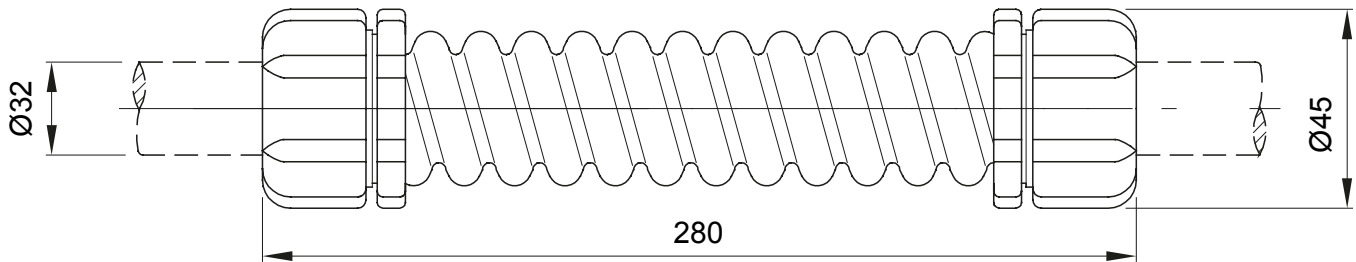

Accessoires de cheminement pour conduit rigide avec degré de protection IP40 et IP67.

Couleur	Gris RAL 7035	Indice de protection	IP44
Longueur (mm)	280	Ø externe (mm)	45
Ø interne (mm)	28	Pour tubes Ø externe (mm)	32
Electrocod	21221		

DIMENSIONS

SYMBOLE TECHNIQUE

IP

IP44

NORMES ET HOMOLOGATIONS