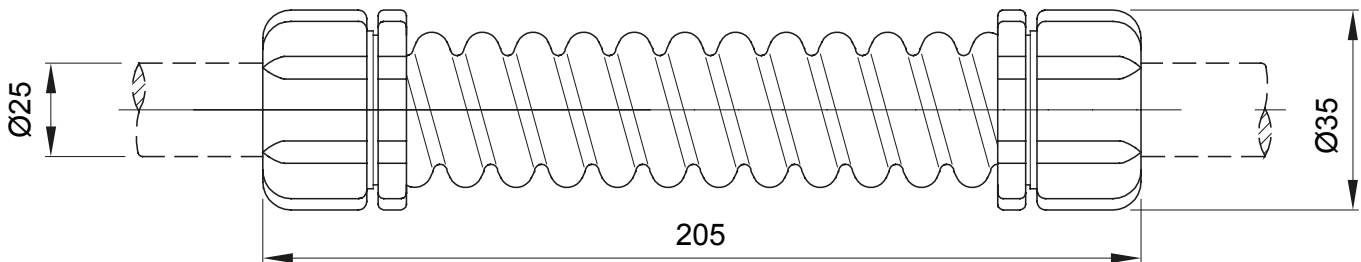

Accessoires de cheminement pour conduit rigide avec degré de protection IP40 et IP67.

Couleur	Gris RAL 7035	Indice de protection	IP44
Longueur (mm)	205	Ø externe (mm)	35
Ø interne (mm)	21.5	Pour tubes Ø externe (mm)	25
Electrocod	21221		

DIMENSIONS

SYMBOLE TECHNIQUE

IP

IP44

NORMES ET HOMOLOGATIONS