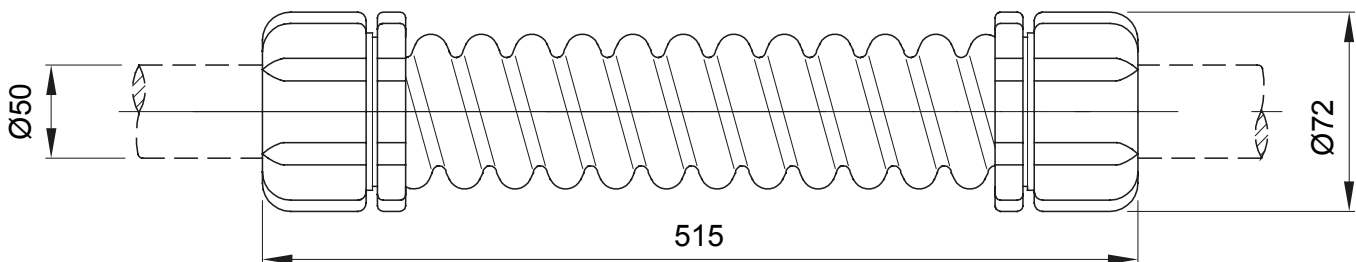

Accessoires de cheminement pour conduit rigide avec degré de protection IP40 et IP67.

Couleur	Gris RAL 7035	Indice de protection	IP66
Longueur (mm)	515	Ø externe (mm)	72
Ø interne (mm)	44.5	Pour tubes Ø externe (mm)	50
Electrocod	21221		

DIMENSIONS

SYMBOLE TECHNIQUE

IP

IP66

NORMES ET HOMOLOGATIONS