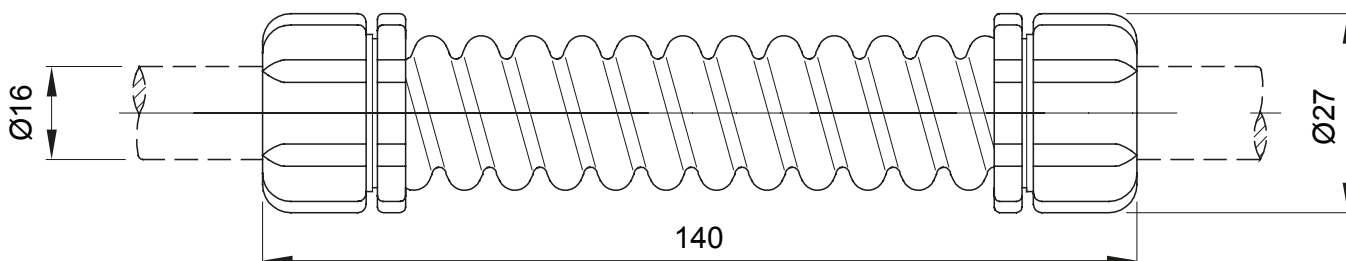

Accessoires de cheminement pour conduit rigide avec degré de protection IP40 et IP67.

Couleur	Gris RAL 7035	Indice de protection	IP66
Longueur (mm)	140	Ø externe (mm)	27
Ø interne (mm)	13	Pour tubes Ø externe (mm)	16
Electrocod	21221		

### DIMENSIONS