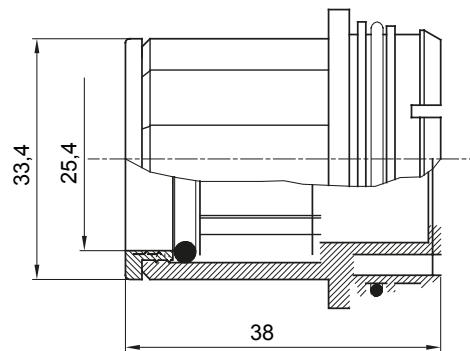

Accessoires de cheminement pour conduit rigide avec degré de protection IP40 et IP67.

Couleur	Gris RAL 7035	Caractéristiques	Sans halogène
Conduits Ø (mm)	25	Electrocod	21221

DIMENSIONS

SYMBOLE TECHNIQUE