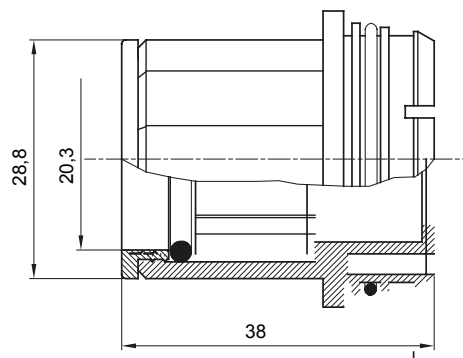

Accessoires de cheminement pour conduit rigide avec degré de protection IP40 et IP67.

Couleur	Gris RAL 7035	Caractéristiques	Sans halogène
Conduits Ø (mm)	20	Electrocod	21221

DIMENSIONS

SYMBOLE TECHNIQUE