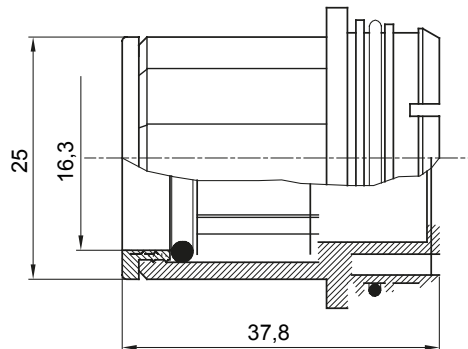

Accessoires de cheminement pour conduit rigide avec degré de protection IP40 et IP67.

| | | | |
|-----------------|---------------|------------------|---------------|
| Couleur | Gris RAL 7035 | Caractéristiques | Sans halogène |
| Conduits Ø (mm) | 16 | Electrocod | 21221 |

DIMENSIONS

SYMBOLE TECHNIQUE

NORMES ET HOMOLOGATIONS