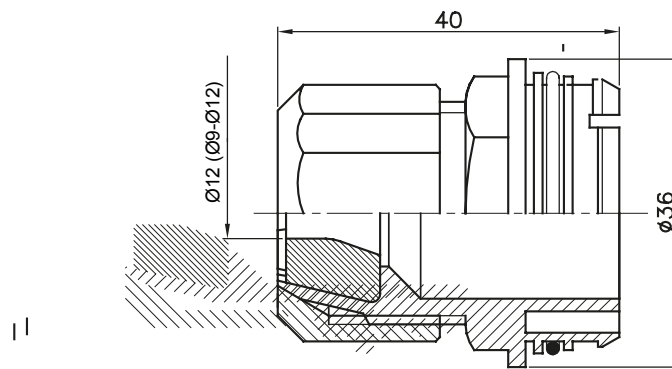

Accessoires de cheminement pour conduit rigide avec degré de protection IP40 et IP67.

Couleur	Gris RAL 7035	Caractéristiques	Sans halogène
Pour câbles Ø (mm)	9-12	Electrocod	21221

### DIMENSIONS