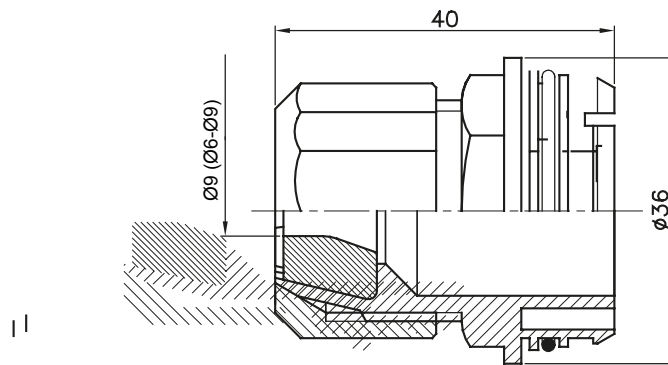

Accessoires de cheminement pour conduit rigide avec degré de protection IP40 et IP67.

Couleur	Gris RAL 7035	Caractéristiques	Sans halogène
Pour câbles Ø (mm)	6-9	Electrocod	21221

DIMENSIONS

SYMBOLE TECHNIQUE