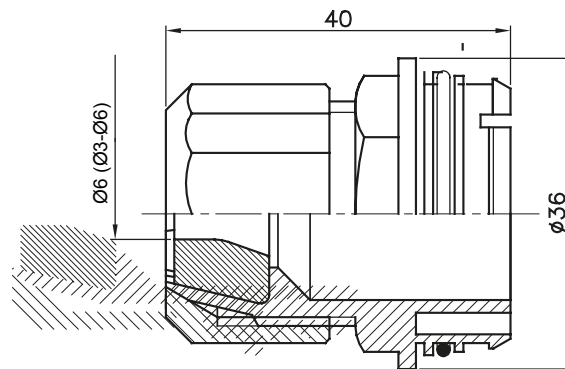

Accessoires de cheminement pour conduit rigide avec degré de protection IP40 et IP67.

Couleur	Gris RAL 7035	Caractéristiques	Sans halogène
Pour câbles Ø (mm)	3-6	Electrocod	21221

### DIMENSIONS