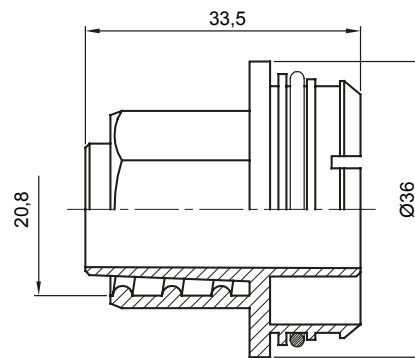

Accessoires de cheminement pour conduit rigide avec degré de protection IP40 et IP67.

Couleur	Gris RAL 7035	Caractéristiques	Sans halogène
Gaine Ø (mm)	16	Electrocod	21221

DIMENSIONS

SYMBOLE TECHNIQUE

NORMES ET HOMOLOGATIONS