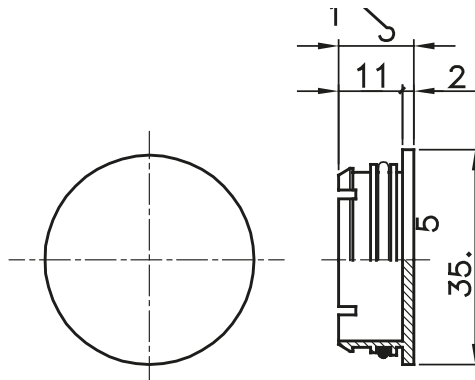

Accessoires de cheminement pour conduit rigide avec degré de protection IP40 et IP67.

Couleur	Gris RAL 7035	Caractéristiques	Sans halogène
Description	Capsule de fermeture	Electrocod	21221

### DIMENSIONS