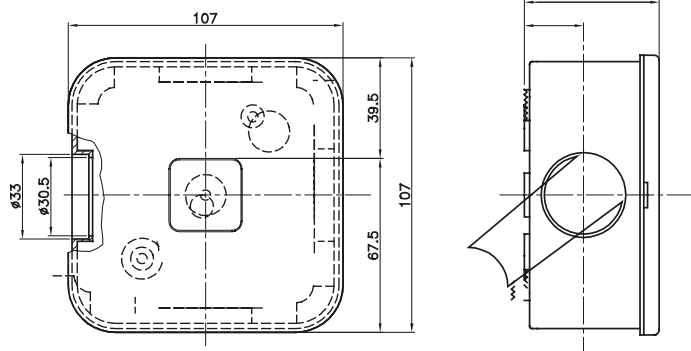

Accessoires de cheminement pour conduit rigide avec degré de protection IP40 et IP67.

Couleur	Gris RAL 7035	Dim. externes LxHxP (mm)	100x106x53
Indice de protection	IP54	Caractéristiques	Sans halogène
Fournitures	1 bouchon	Description	QX4-4 entrées
Electrocod	21221		

DIMENSIONS

SYMBOLE TECHNIQUE

IP

HF
HALOGEN FREE

IP54

NORMES ET HOMOLOGATIONS

CE