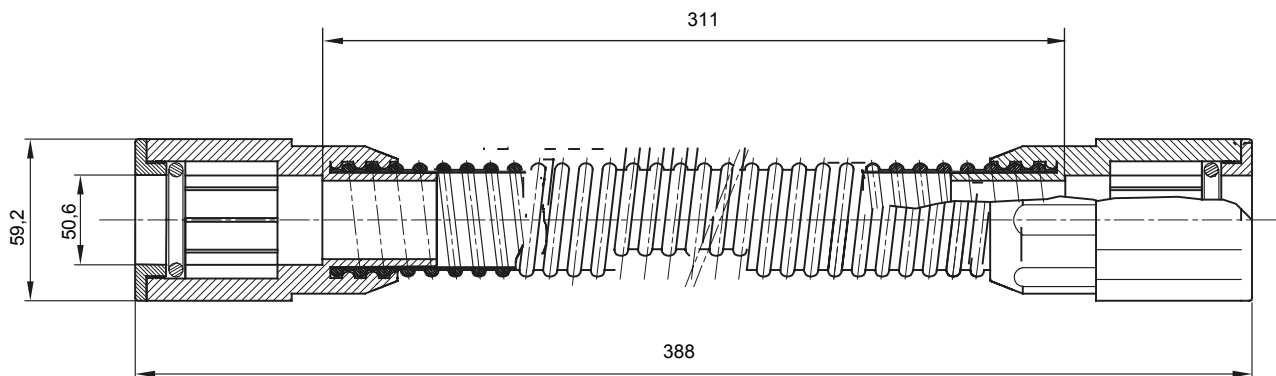

Accessoires de cheminement pour conduit rigide avec degré de protection IP40 et IP67.

Couleur	Gris RAL 7035	Indice de protection	IP65
Longueur utile (mm)	311	Conduits Ø (mm)	50
Electrocod	21221		

DIMENSIONS

SYMBOLE TECHNIQUE

IP

IP65

NORMES ET HOMOLOGATIONS