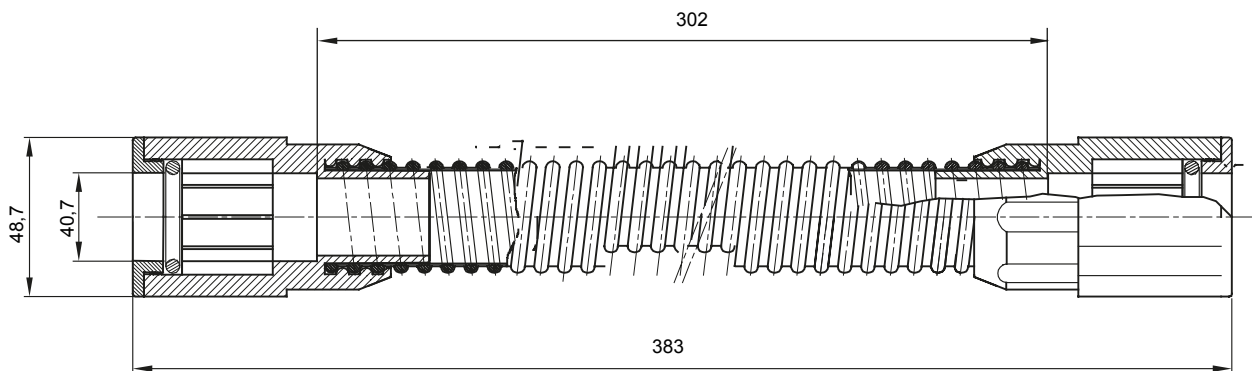

Accessoires de cheminement pour conduit rigide avec degré de protection IP40 et IP67.

Couleur	Gris RAL 7035	Indice de protection	IP65
Longueur utile (mm)	302	Conduits Ø (mm)	40
Electrocod	21221		

### DIMENSIONS