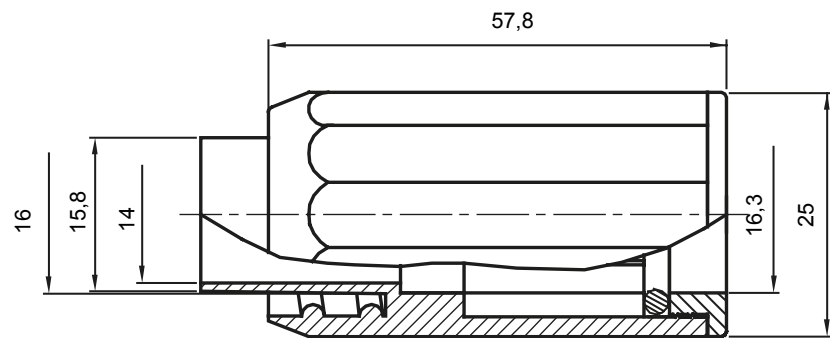

Accessoires de cheminement pour conduit rigide avec degré de protection IP40 et IP67.

Couleur	Gris RAL 7035	Indice de protection	IP65
Conduits Ø (mm)	16	Gaine Ø (mm)	16
Caractéristique matière	Sans halogène selon norme EN 60754-2	Electrocod	21221

### DIMENSIONS