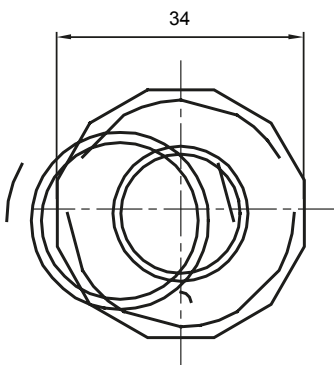

Accessoires de cheminement pour conduit rigide avec degré de protection IP40 et IP67.

Couleur	Gris RAL 7035	Indice de protection	IP65
Conduits Ø (mm)	25	Gaine Ø (mm)	20
Caractéristique matière	Sans halogène selon norme EN 60754-2	Electrocod	21221

### DIMENSIONS