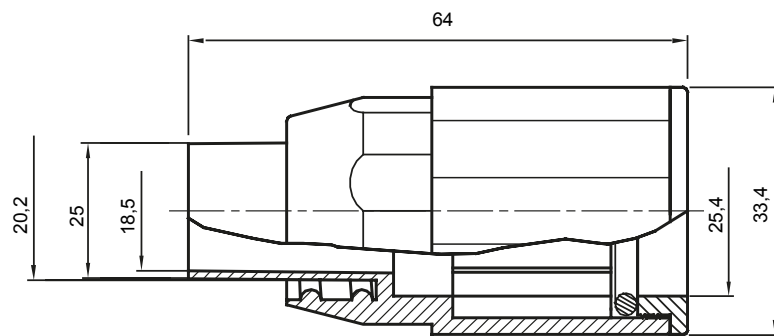

Accessoires de cheminement pour conduit rigide avec degré de protection IP40 et IP67.

Couleur	Gris RAL 7035	Indice de protection	IP65
Conduits Ø (mm)	25	Gaine Ø (mm)	20
Caractéristique matière	Sans halogène selon norme EN 60754-2	Electrocod	21221

### DIMENSIONS