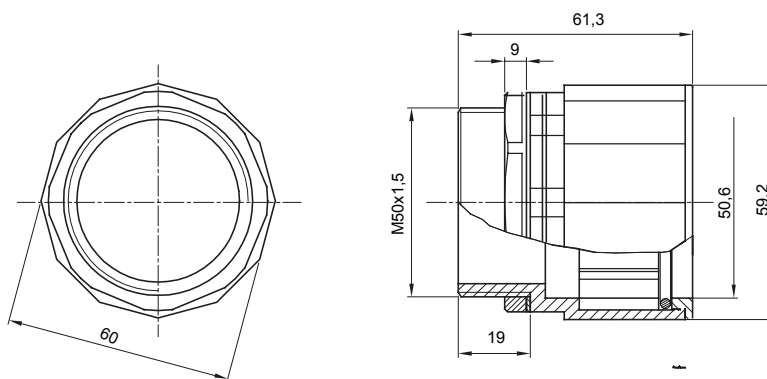

Accessoires de cheminement pour conduit rigide avec degré de protection IP40 et IP67.

Couleur	Gris RAL 7035	Indice de protection	IP67
Pas métrique	M 50x1,5	Pour Ø trous (mm)	50
Conduits Ø (mm)	50	Caractéristique matière	Sans halogène selon norme EN 60754-2
Electrocod	21221		

DIMENSIONS

SYMBOLE TECHNIQUE

IP

HF
HALOGEN FREE

IP67

NORMES ET HOMOLOGATIONS