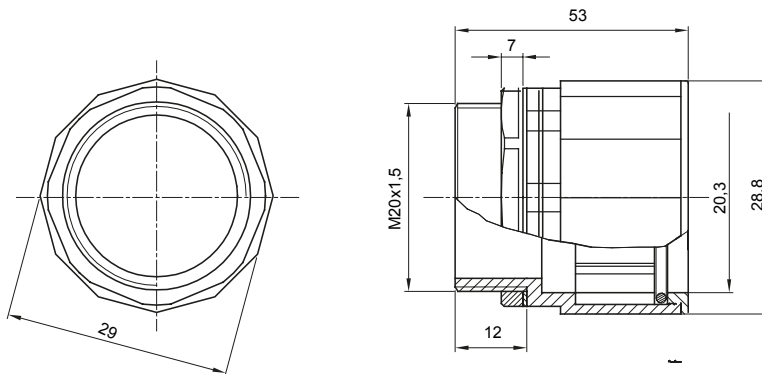

Accessoires de cheminement pour conduit rigide avec degré de protection IP40 et IP67.

|                 |               |                         |                                      |
|-----------------|---------------|-------------------------|--------------------------------------|
| Couleur         | Gris RAL 7035 | Indice de protection    | IP67                                 |
| Pas métrique    | M 20x1,5      | Pour Ø trous (mm)       | 20                                   |
| Conduits Ø (mm) | 20            | Caractéristique matière | Sans halogène selon norme EN 60754-2 |
| Electrocod      | 21221         |                         |                                      |

### DIMENSIONS