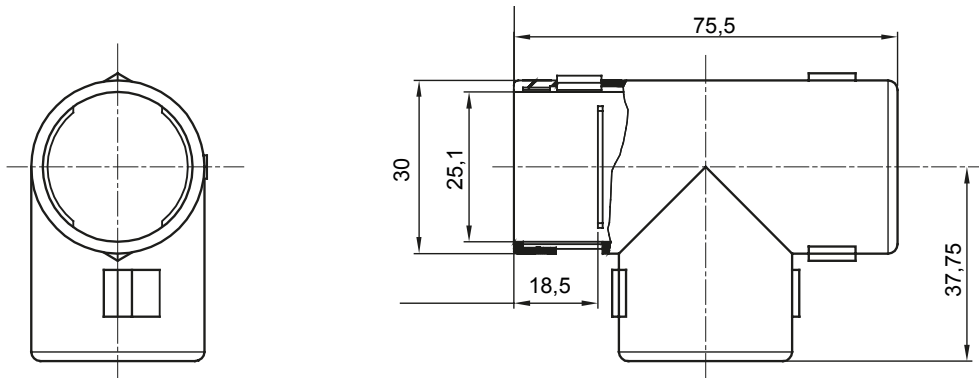

Accessoires de cheminement pour conduit rigide avec degré de protection IP40 et IP67.

| | | | |
|-----------------|---------------|----------------------|-------|
| Couleur | Gris RAL 7035 | Indice de protection | IP40 |
| Conduits Ø (mm) | 25 | Electrocod | 21221 |

DIMENSIONS

SYMBOLE TECHNIQUE

IP

IP40

NORMES ET HOMOLOGATIONS