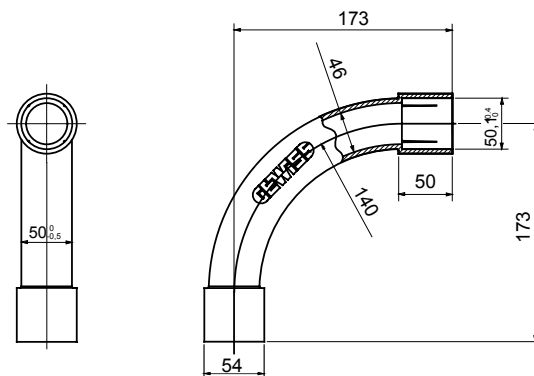

Accessoires de cheminement pour conduit rigide avec degré de protection IP40 et IP67.

Couleur	Gris RAL 7035	Indice de protection	IP40
Conduits Ø (mm)	50	Caractéristique matière	Sans halogène selon norme EN 60754-2
Electrocod	21221		

DIMENSIONS

SYMBOLE TECHNIQUE

IP

HF
HALOGEN FREE

IP40

NORMES ET HOMOLOGATIONS