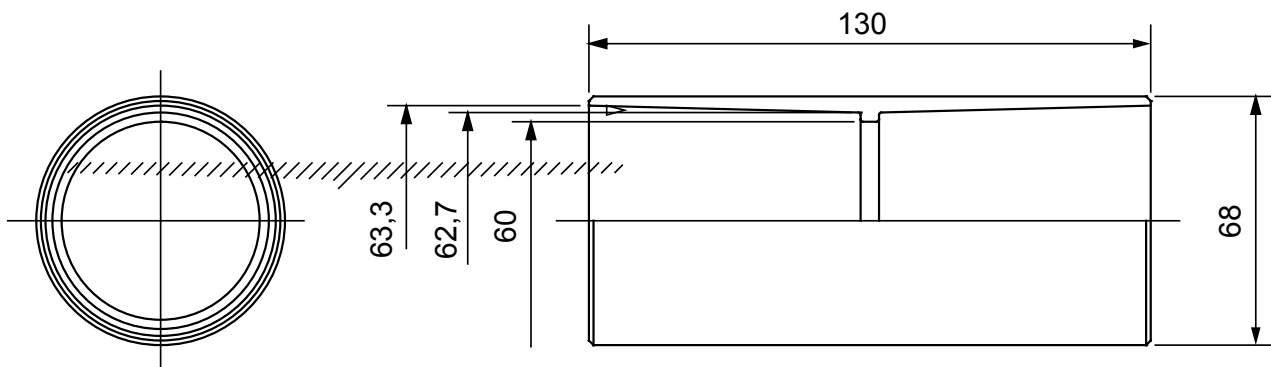

Accessoires de cheminement pour conduit rigide avec degré de protection IP40 et IP67.

Couleur	Gris RAL 7035	Indice de protection	IP40
Conduits Ø (mm)	63	Electrocod	21221

### DIMENSIONS

### SYMBOLE TECHNIQUE

**IP**

IP40