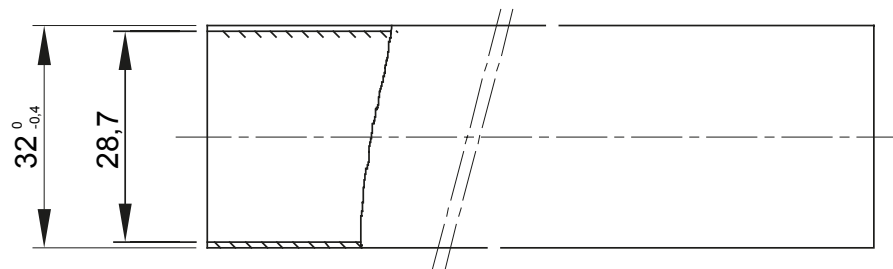

Light rigid conduits RK9 range, made of PVC, classification 22211, available in the following versions:  
 2 m length, grey RAL 7035 colour and five diameters, from 16 to 40 mm with sleeved end;  
 3 m length, grey RAL 7035 colour and six diameters, from 16 to 50 mm with straight end or sleeved end;  
 3 m length, white RAL 9010 colour and five diameters, from 16 to 40 mm with straight end.  
 Suitable for electrical and/or data transmission systems and to be installed in uncrowded areas. They represent the best solution for those who do not require a high impact resistance but at the same time do not want to compromise on quality. They can be integrated with spiraled sheaths and wall mounting enclosures. Completing the offer, a wide range of accessories and routing components from IP40 to IP67 protection rating. The RK9 conduits comply with Product Standard EN 61386-1 and EN 61386-21.

Couleur	Gris RAL 7035	Matière	PVC
Longueur (m)	3	Conduits Ø (mm)	32
Test du fil incandescent	960 °C	Résistance à la compression	2 (Léger- 320 N)
Résistance aux chocs	2 (Éclairage -320 N)	Résistance à la flexion	1 (Rigide)
Caractéristiques électriques	2 (Avec caractéristiques d'isolation électrique)	Protection contre la pénétration de corps solides sans accessoires	0
Protection contre la pénétration des liquides sans accessoires	0	Résistance à la corrosion	PVC naturellement résistant à la corrosion
Résistance à la propagation de la flamme	1 (non propagateur de la flamme)	Protection contre la pénétration de corps solides avec accessoires	0 (selon accessoires utilisés)
Protection contre la pénétration des liquides avec accessoires (selon accessoires utilisés)	0	Norme	EN 61386-1 EN 61386-22
Famille	RK9	Classification	22211

### DIMENSIONS