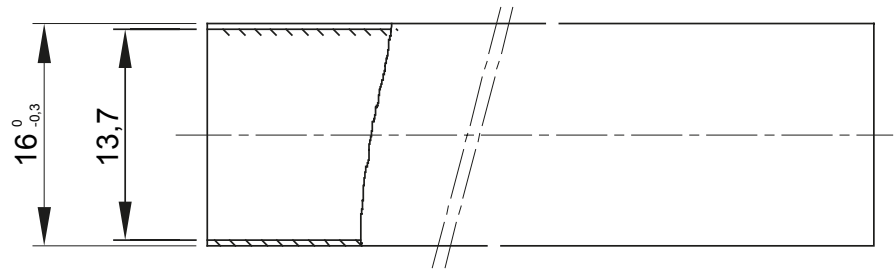

DIMENSIONS

SYMBOLE TECHNIQUE

NORMES ET HOMOLOGATIONS