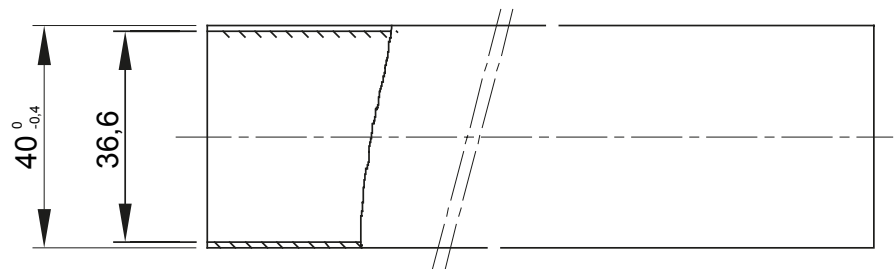

DIMENSIONS

SYMBOLE TECHNIQUE

NORMES ET HOMOLOGATIONS