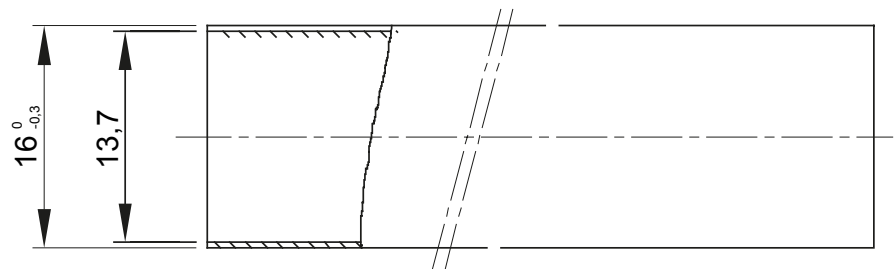

Light rigid conduits RK9 range, made of PVC, classification 22211, available in the following versions:  
 2 m length, grey RAL 7035 colour and five diameters, from 16 to 40 mm with sleeved end;  
 3 m length, grey RAL 7035 colour and six diameters, from 16 to 50 mm with straight end or sleeved end;  
 3 m length, white RAL 9010 colour and five diameters, from 16 to 40 mm with straight end.  
 Suitable for electrical and/or data transmission systems and to be installed in uncrowded areas. They represent the best solution for those who do not require a high impact resistance but at the same time do not want to compromise on quality. They can be integrated with spiraled sheaths and wall mounting enclosures. Completing the offer, a wide range of accessories and routing components from IP40 to IP67 protection rating. The RK9 conduits comply with Product Standard EN 61386-1 and EN 61386-21.

Couleur	Gris RAL 7035	Matière	PVC
Longueur (m)	2	Conduits Ø (mm)	16
Test du fil incandescent	960 °C	Résistance à la compression	2 (Léger- 320 N)
Résistance aux chocs	2 (Éclairage -320 N)	Résistance à la flexion	1 (Rigide)
Caractéristiques électriques	2 (Avec caractéristiques d'isolation électrique)	Protection contre la pénétration de corps solides sans accessoires	0
Protection contre la pénétration des liquides sans accessoires	0	Résistance à la corrosion	PVC naturellement résistant à la corrosion
Résistance à la propagation de la flamme	1 (non propagateur de la flamme)	Protection contre la pénétration de corps solides avec accessoires	0 (selon accessoires utilisés)
Protection contre la pénétration des liquides avec accessoires (selon accessoires utilisés)	0	Norme	EN 61386-1 EN 61386-22
Famille	RK9	Classification	22211
Type de tube	Manchonné		

### DIMENSIONS