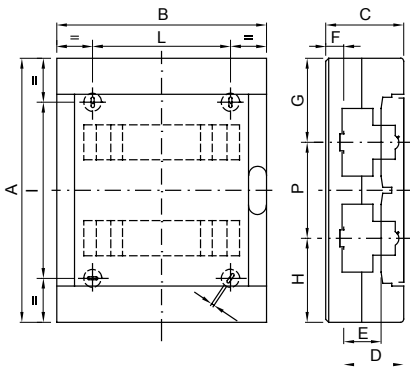

Les coffrets décoratifs avec protection IP40 sont disponibles dans différentes tailles allant de 8 à 72 modules.. Ils offrent une intégration esthétique supérieure.. Ils sont disponibles avec une porte transparente fumée ou une porte pleine qui peut être équipée d'un verrou de sûreté, avec ouverture et fermeture par « POUSSÉE ».. Ils peuvent être équipés de borniers multipolaires ou unipolaires de capacité 80 A à 125 A avec câblage à vis. Ils permettent de créer un câblage simple et net en réduisant le temps d'installation du coffret.

Classe isolement	II (selon norme IEC 61140)	Couleur	Blanc RAL 9016
Dim. externes LxHxP (mm)	400x850x150	Indice de protection	IP40
Puissance dissipée (W)	75	Résistance aux chocs	IK08
Tension nominale	400 V	Couleur porte	Transparente fumée
Nb mod. EN 50022	72 (18x4)	Courant nominal	125 A
Test du fil incandescent	650 °C	Température d'utilisation	-25 +60 °C
Caractéristique matière	Sans halogène selon norme EN 60754-2	Electrocod	0321
Thermopression avec bille	70 °C	Accessoires pour rétablir l'isolation	Boutons cache-vis (GW44623) ou pattes de fixation en résine (GW44621)
Norme	EN 60670-1 (CEI 23-48) IEC60670-24 CEI 23-49	Tension d'isolation	750 V
Max. borniers installable	4 x 18 modules		

DIMENSIONS

		A	B	C	D	E	F	G	H	P	D'	E'	F'	NR	I	L
24M	GW 40 047 GW 40 067	350	280	100	77	47	11,5	12,5	12,5	125	-	-	-	4	232	180
36M	GW 40 049 GW 40 069	400	400	130	76	48	37	125	125	150	102,5	74	10,5	4	282	300
54M	GW 40 051 GW 40 071	550	400	130	76	48	37	125	125	150	102,5	74	10,5	4	432	300
72M	GW 40 053 GW 40 073	850	400	150	76	48	57	187,5	187,5	150 175	102,5	74	30,5	6	303 303	300