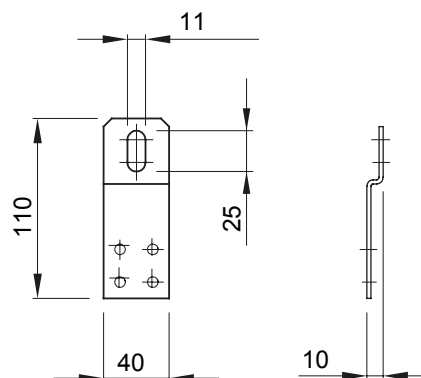

Accessoires et compléments techniques pour coffrets d'automatisation et de distribution série 46.

Adapté pour	46QP - 46QM - 46QX	Pour Q-DIN	10/14/20
Electrocod	0303	Matière	Acier zingué

DIMENSIONS

NORMES ET HOMOLOGATIONS