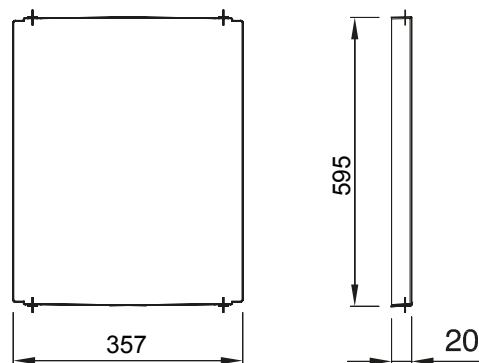

Accessoires et compléments techniques pour coffrets d'automatisation et de distribution série 46.

Couleur	Gris RAL 7035	Caractéristiques	Sans halogène
Pour coffrets LxH (mm)	405x650	Adapté pour	46QP - 46QM - 46QX
Electrocod	0303	Matière charnière	Polyester

### DIMENSIONS