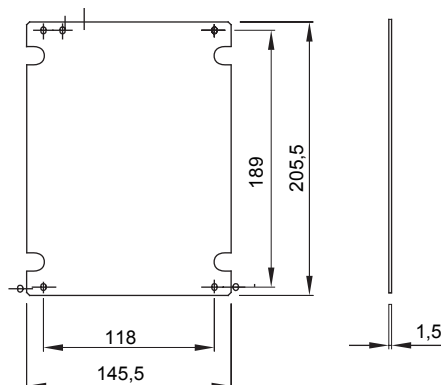

Pour coffrets LxH (mm)	200x254	Pour coffrets	44 CEP
Caractéristique matière	Tôle zinguée	Electrocod	1320

DIMENSIONS

NORMES ET HOMOLOGATIONS