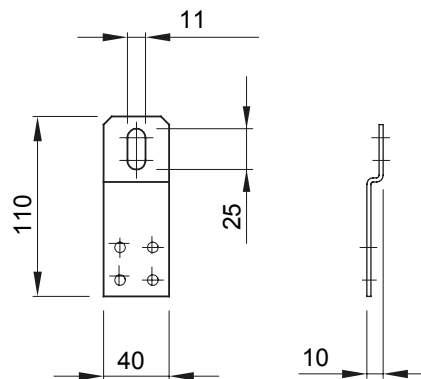

Accessoires et compléments techniques pour coffrets d'automatisation et de distribution série 46.

Adapté pour  
Electrocod

46QP - 46QM - 46QX Pour Q-DIN  
0303 Matière

10/14/20  
Acier zingué

### DIMENSIONS