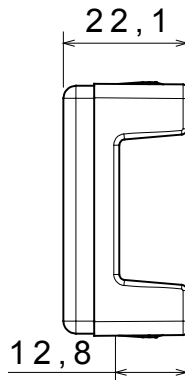

Catégorie	Obturbateur	Couleur	Noir
Description	1 module	Norme	EN 60669-1
Thermopression avec bille	125 °C	Test du fil incandescent	850 °C
Nb modules System	1	Matière	Technopolymère
Electrocod	0100		

### DIMENSIONS