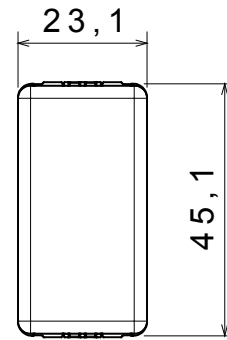

Catégorie	Obturbateur	Couleur	Noir
Description	1 module	Norme	EN 60669-1
Thermopression avec bille	125 °C	Test du fil incandescent	850 °C
Nb modules System	1	Matière	Technopolymère
Electrocod	0100		

### DIMENSIONS