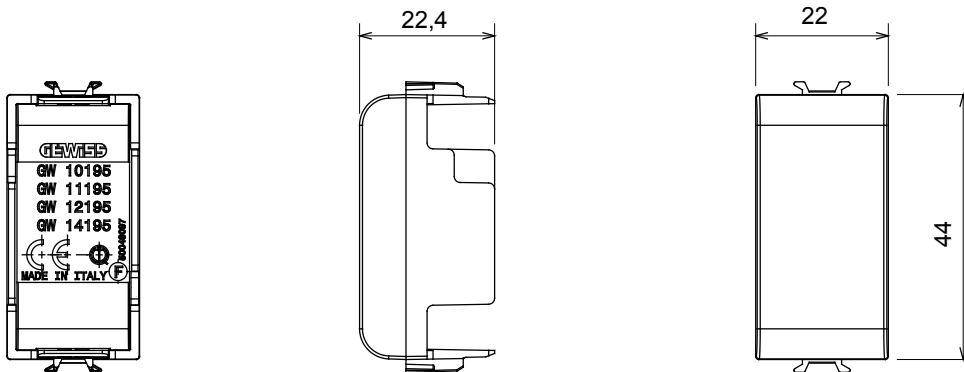

Accessoire pour appareillages connectés ChoruSmart : vous permet d'installer les appareillages rétractables dans les supports.

Description	1 module	Catégorie	Obtuteur
Couleur	Blanc brillant	Matière	Technopolymère
Symbole	Radiofréquence	Adapté pour	Interfaces de contacts, actionneurs Zigbee
Thermopression avec bille	125 °C	Test du fil incandescent	850 °C
Norme	EN 60669-1	N. de modules	1
Electrocod	0100		

### DIMENSIONS