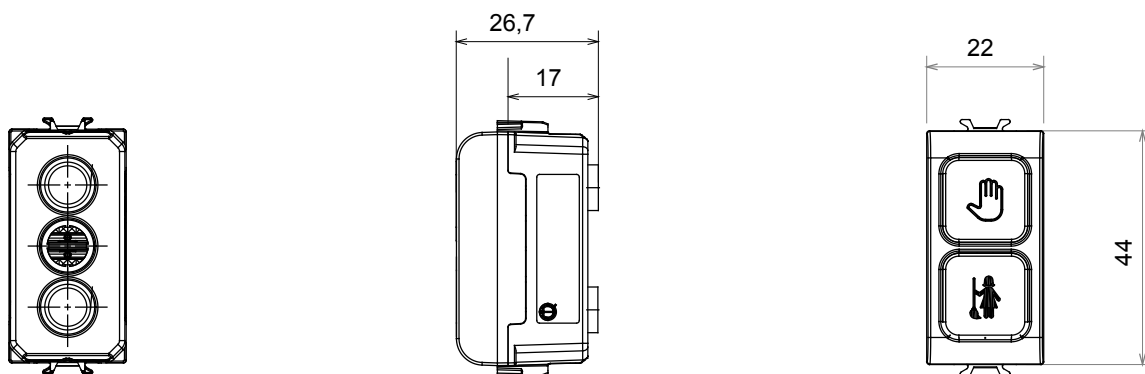

Large gamme d'appareils de commande, prises pour alimentation électrique (conformément aux normes nationales et internationales), saisies de signal, contrôle de la climatisation, gestion du confort, signalisation d'alarme technique et gestion de l'éclairage de secours. Les appareils modulaires ChoruSmart sont disponibles en cinq couleurs (blanc brillant, blanc satin, beige naturel, noir satin et titane laqué) et en différentes tailles à partir de 1/2, 1, 2 et 3 modules. Grâce aux supports de montage pour boîtes rectangulaires, carrées et rondes, des combinaisons illimitées peuvent être créées avec la gamme de plaques ChoruSmart.

Catégorie	Lampes témoin	Symbole	DND+MUR "Ne pas déranger"&"Faire la chambre"
Couleur	Beige satiné naturel	Couleur du diffuseur	Opale
Norme	EN 62094-1	Thermopression avec bille	125 °C
Test du fil incandescent	850 °C	N. de modules	1
Electrocod	0781		

### DIMENSIONS