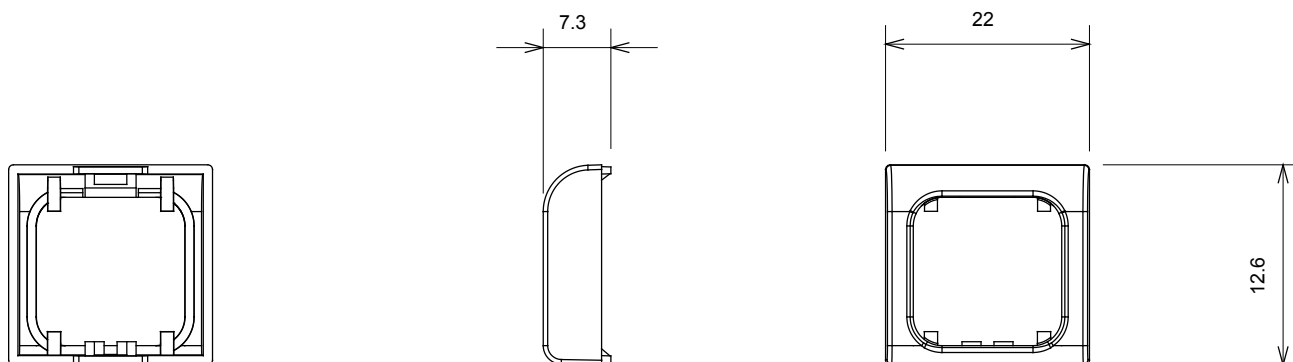

Large gamme d'appareils de commande, prises pour alimentation électrique (conformément aux normes nationales et internationales), saisies de signal, contrôle de la climatisation, gestion du confort, signalisation d'alarme technique et gestion de l'éclairage de secours. Les appareils modulaires ChoruSmart sont disponibles en cinq couleurs (blanc brillant, blanc satin, beige naturel, noir satin et titane laqué) et en différentes tailles à partir de 1/2, 1, 2 et 3 modules. Grâce aux supports de montage pour boîtes rectangulaires, carrées et rondes, des combinaisons illimitées peuvent être créées avec la gamme de plaques ChoruSmart.

Catégorie	Touche interchangeable	Type	Interchangeables
Couleur	Beige satiné naturel	Description	Touches 22x22 mm
Norme	EN 60669-1	Thermopression avec bille	125 °C
Test du fil incandescent	850 °C	Symbole	Avec étiquette
Matière	Technopolymère	Electrocod	0130

### DIMENSIONS