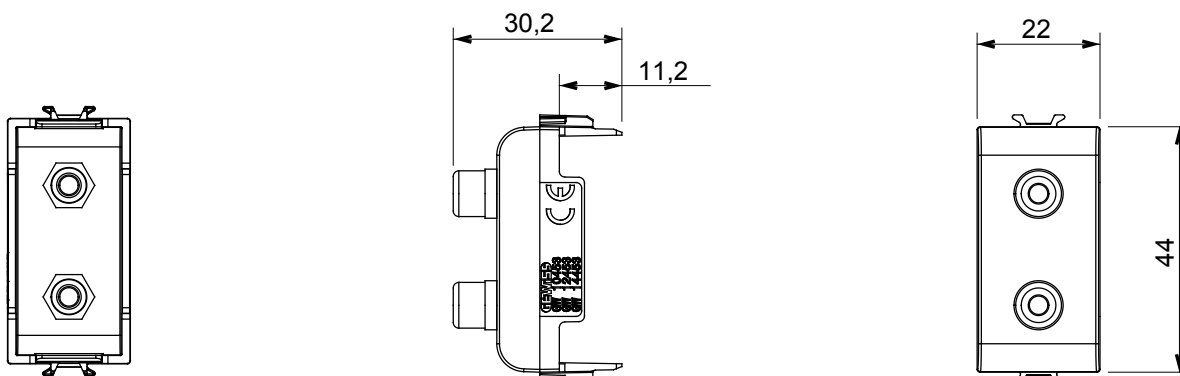

Large gamme d'appareils de commande, prises pour alimentation électrique (conformément aux normes nationales et internationales), saisies de signal, contrôle de la climatisation, gestion du confort, signalisation d'alarme technique et gestion de l'éclairage de secours. Les appareils modulaires ChoruSmart sont disponibles en cinq couleurs (blanc brillant, blanc satin, beige naturel, noir satin et titane laqué) et en différentes tailles à partir de 1/2, 1, 2 et 3 modules. Grâce aux supports de montage pour boîtes rectangulaires, carrées et rondes, des combinaisons illimitées peuvent être créées avec la gamme de plaques ChoruSmart.

Catégorie	Connecteur	Description	Double RCA
Couleur	Beige satiné naturel	Norme	EN 60958-3
N. de modules	1	Electrocod	3720
Matière	Technopolymère		

DIMENSIONS

NORMES ET HOMOLOGATIONS