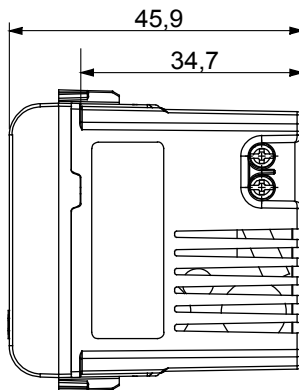

Large gamme d'appareils de commande, prises pour alimentation électrique (conformément aux normes nationales et internationales), saisies de signal, contrôle de la climatisation, gestion du confort, signalisation d'alarme technique et gestion de l'éclairage de secours. Les appareils modulaires ChoruSmart sont disponibles en cinq couleurs (blanc brillant, blanc satin, beige naturel, noir satin et titane laqué) et en différentes tailles à partir de 1/2, 1, 2 et 3 modules. Grâce aux supports de montage pour boîtes rectangulaires, carrées et rondes, des combinaisons illimitées peuvent être créées avec la gamme de plaques ChoruSmart.

Catégorie	Alimentation USB	Couleur	Beige satiné naturel
Tension d'alimentation	100 ÷ 240 V ca - 50/60 Hz	Norme	IEC 62368-1:2018; EN 61000-6-1; EN 61000-6-3
Bornes de câblage	À vis	Capacité de serrage des bornes câbles souples (mm ²)	min. 1 - max. 1,5 mm ²
Capacité de serrage des bornes câbles rigides (mm ²)	min. 1 - max. 1,5 mm ²	Matière	Technopolymère
Electrocod	0144		

DIMENSIONS

NORMES ET HOMOLOGATIONS