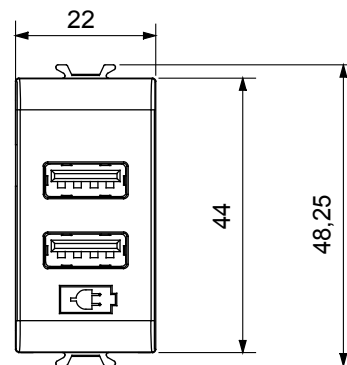

Large gamme d'appareils de commande, prises pour alimentation électrique (conformément aux normes nationales et internationales), saisies de signal, contrôle de la climatisation, gestion du confort, signalisation d'alarme technique et gestion de l'éclairage de secours. Les appareils modulaires ChoruSmart sont disponibles en cinq couleurs (blanc brillant, blanc satin, beige naturel, noir satin et titane laqué) et en différentes tailles à partir de 1/2, 1, 2 et 3 modules. Grâce aux supports de montage pour boîtes rectangulaires, carrées et rondes, des combinaisons illimitées peuvent être créées avec la gamme de plaques ChoruSmart.

Catégorie	Alimentation USB	Couleur	Beige satiné naturel
Tension d'alimentation	100 ÷ 240 V ca - 50/60 Hz	Norme	IEC 62368-1:2018; EN 61000-6-1; EN 61000-6-3
Bornes de câblage	À vis	Capacité de serrage des bornes câbles souples (mm ²)	min. 1 - max. 1,5 mm ²
Capacité de serrage des bornes câbles rigides (mm ²)	min. 1 - max. 1,5 mm ²	Matière	Technopolymère
Electrocod	0144		

DIMENSIONS

NORMES ET HOMOLOGATIONS