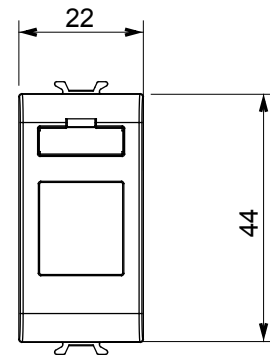

Catégorie	Adaptateur	Couleur	Beige satiné naturel
Compatibilité	AMP / Keystone Jack	N. de modules	1
Electrocod	0131	Matière	Technopolymère

DIMENSIONS

NORMES ET HOMOLOGATIONS