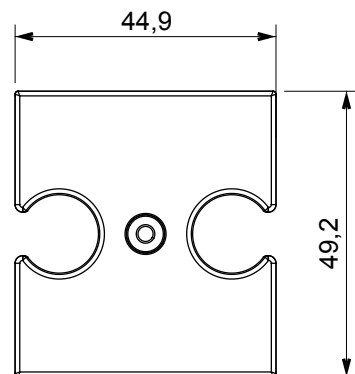

Description	Pour base TV-R	Couleur	Beige satiné naturel
Caractéristiques	Support pour prise	N. trous	2
Electrocod	0122	Matière	Technopolymère

### DIMENSIONS